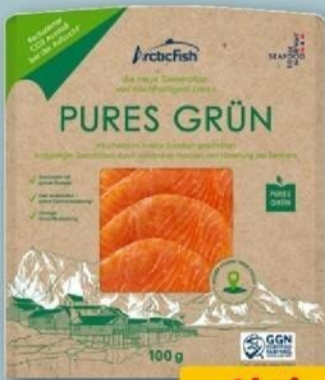

Aktion
1.19

Butcher's Barbecue Grillmais
versch. Sorten,
je 420-g-Pckg.
(1 kg = 4.74)

Aktion
1.99

Mehr Nachhaltigkeit fürs Meer

Bei REWE findest du eine große Auswahl an Produkten, die mit einem **Siegel für nachhaltigeren Fischfang** gekennzeichnet sind. Mit ihrem Kauf leistest du einen wichtigen Beitrag zum **Schutz der Meere** und zum Erhalt dieses wichtigen Lebensraums.

Mehr zu den einzelnen Siegeln auf rewe.de/fischerei

Saupiquet Thunfisch-Salat
versch. Sorten,
je 160-g-Dosen-Pckg.
(1 kg = 14.31)

Aktion
2,29

Coraya Surimi Sticks
je 100-g-Pckg.
(1 kg = 11.90)

Aktion
1,19

ArcticFish Pures Grün Räucherlachs
je 100-g-Pckg.
(1 kg = 33.90)

Aktion
3,39

Appel Zarte Filets vom Hering
versch. Sorten,
je 200-g-Dose
(1 kg = 5.55)

Aktion
1,11

Meine Lieblinge Arktische Königs-Garnele
je 70-g-Pckg.
(1 kg = 34.14)
oder White Tiger Garnele
je 80-g-Pckg.
(1 kg = 29.88)