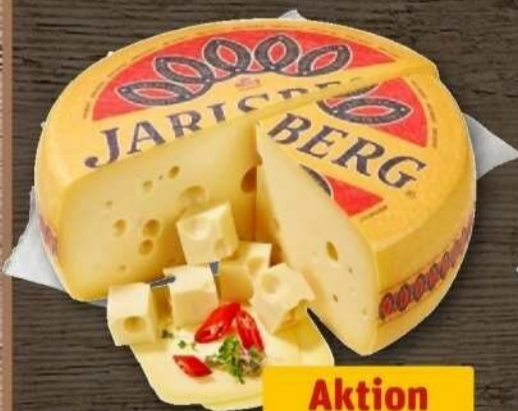

Aktion
2.49

An der
Bedientheke!

**KNALLER
AKTION**

1.79

**Golßener
Rindfleischknacker**
je 100 g

An der **Bedientheke!**

Rindfleisch in Aspik
je 100 g

Aktion
2.49

**Wilhelm Brandenburg
Pizza-Fleischkäse**
im Ofen gebacken,
je 100 g

Aktion
1.29

**Davitani
Prosciutto arrosto**
je 100 g

Aktion
3.49

Jarlsberg
irischer Schnittkäse,
45% Fett i.Tr.,
je 100 g

Aktion
1.99

Kaiseralm 10 Monate
österr. Hartkäse,
mind. 45% Fett i.Tr.,
je 100 g