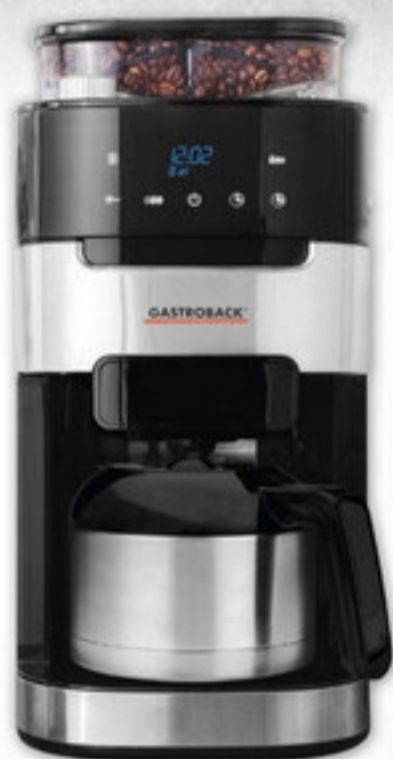

527 080

~~119⁹⁹~~
99⁰⁰ 117.81*

PROFI COOK

• 2 x 4,5 Liter
• 2400 Watt

Doppel-Fritteuse PC-FR 1287

- Einzel- und Kombibetrieb möglich, separate Steuerung über 2 Sensor Touch-Bedienfelder • 9 Automatikprogramme
- 2 stufenlos regelbare Thermostate (40–200 °C)
- Zeit- und Energiesparend bis zu 40 % schneller und 70 % energiesparender • Multicolor-Grafikdisplay mit Easy Select-Bedienung

833 444

~~69⁹⁹~~

59⁹⁹
71.39⁰

COSO
DESIGN

Bis zu 50 % schneller
und bis zu 70 % energie-
sparender als ein Backofen

Heißluftfritteuse AirFry Duo Chef 3186

- 10 Voreinstellungen (Pommes, Hühnchen, Gemüse, Fisch, Steak uvm.)
- klares Sichtfenster mit Innenbeleuchtung
- SHAKE-Reminder für gleichmäßige und extra knusprige Ergebnisse
- Zubehör: Abnehmbare Mitteltrennwand, 1 großes Lochblech, 1 großes Backblech • starke 2200 Watt
- große Dual-Kammer-Heißluft-Fritteuse mit einem Gesamtvolumen von 14 l (5,5 l pro Kammer)

226 566

~~129⁹⁹~~

99⁰⁰
117.81⁰

GASTROBACK

Kaffeemaschine Grind 42711 S

- frisch gemahlener Kaffee: Integriertes Mahlwerk mit verschiedenen Mahlstufen für individuellen Genuss
- Kaffeestärke nach Wahl: Optionen für milden, mittleren oder starken Kaffee, um jeden Geschmack zu treffen
- zeitgesteuerter Kaffeegenuss: Programmierbare Timerfunktion für frischen Kaffee, wann immer Du ihn möchtest