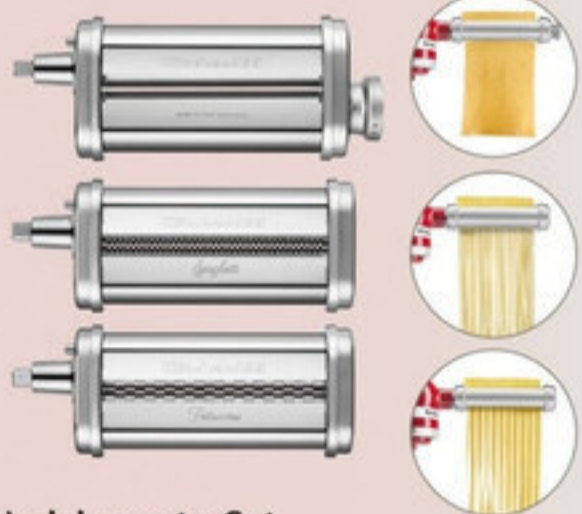

Nudelvorsatz-Set 5KSMPPRA, 3-tlg.

- dreiteiliger Satz mit Teigroller und Teigschneidern aus Edelstahl in Profiqualität für sauberes Ausrollen und Schneiden von Nudelteig

527 080

~~119⁹⁹~~
99⁰⁰ 117.81*