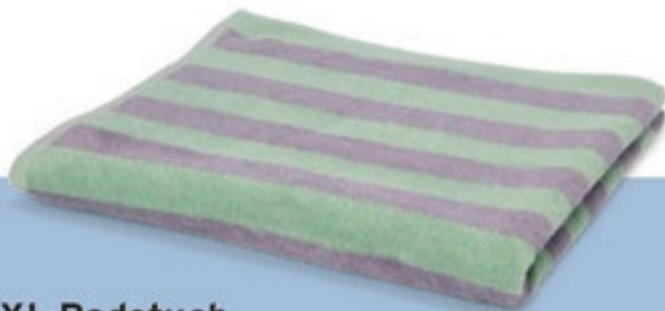

XL-Badetuch

Aufhänger an langer Seite.
100% Baumwolle. . Ca. 180 x 90 cm.
Flieder-salbei **35 219 206**

24⁹⁹

Badematte

Besonders weich und saugfähig.
Mit rutschhemmender Unterseite.
Oberseite 100% Polyester. Unterseite
100% PP. Antirutsch-Beschichtung
100% TPE. . Grau.

Ca. 40 x 70 cm **35 218 953**

14⁹⁹

Ca. 60 x 100 cm **35 218 954**

19⁹⁹