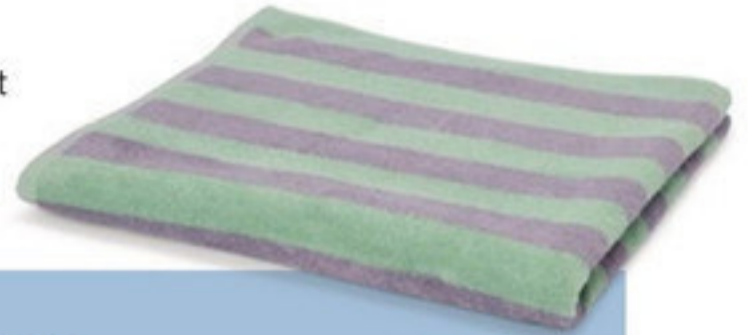

XL-Badetuch

Aufhänger an langer Seite. 100% Baumwolle.
 Ca. 180 x 90 cm. Flieder-salbei **35 219 206**

24⁹⁹

Handtücher in Wohlfühlfarben

Jacquard-Badetuch

Aufhänger an kurzer Seite.
100% Baumwolle. Ca. 70 x 130 cm.
Salbei **35 219 210**
Grau **35 219 211**

Je 17⁹⁹