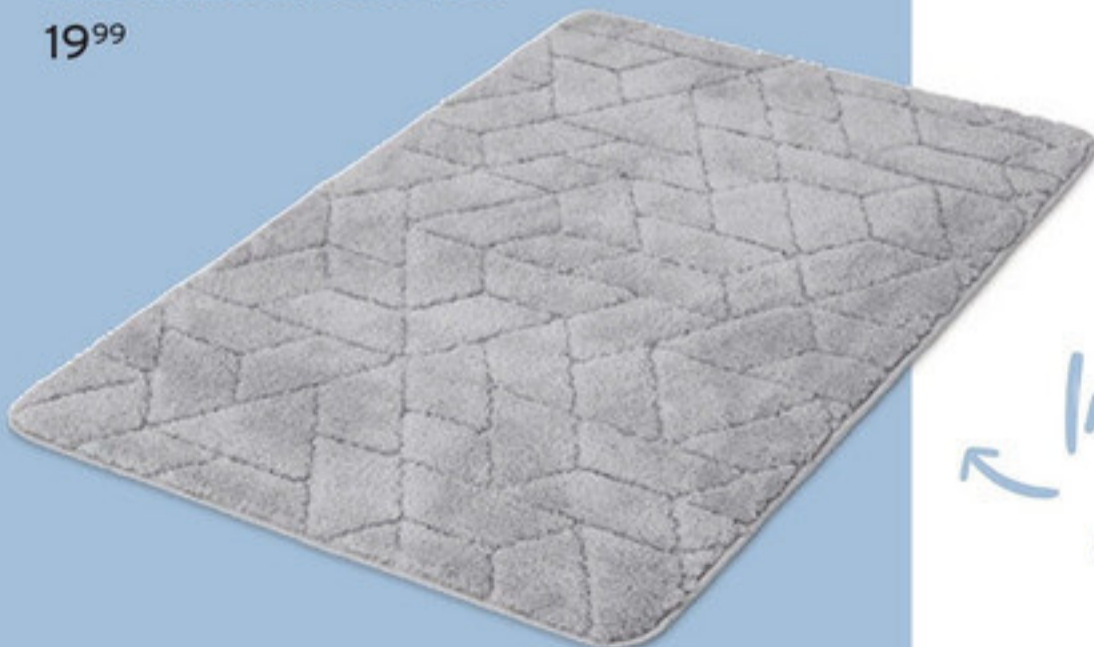

Duschvorhang

Inkl. 12 Kunststoffringen.
100% EVA. Ca. 180 x 200 cm.
Flieder-salbei **35 219 207**

12⁹⁹

*In 2 Größen
erhältlich*