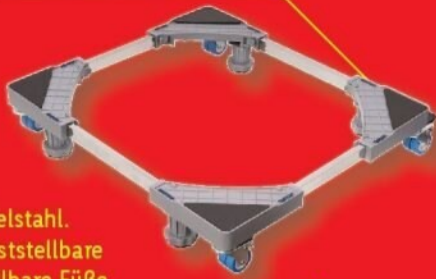

Ab Mo. 15.6.

RIDDER

Rutschfeste Gummischutzpads reduzieren Geräusche und verhindern starke Vibrationen

Auch online

**RIDDER
Farbares
Universal-
Untergestell**

Aus Kunststoff und Edelstahl. Mit Transportrollen (feststellbare Schwenkräder). Verstellbare Füße. Belastbarkeit: statisch max. 300 kg, dynamisch max. 150 kg. Je Stück